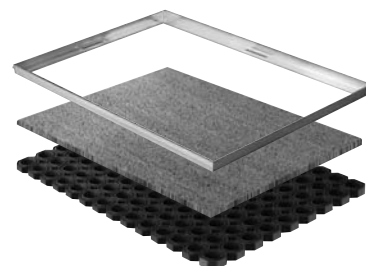

¹⁾ Vnější rozměry jsou v šířce a délce o 0,7 cm kratší.

²⁾ Vnější rozměry jsou v šířce a délce o 1,5 cm kratší.

³⁾ Upozorňujeme, že gumové rohožky nemusí být stálobarevné, protože se jedná o přírodní produkt. V případě světlejších odstínů podlahové dlažby doporučujeme použít kokosové rohožky.

MS MA

Hliníkový rám, kokosová rohožka, gumová rohožka