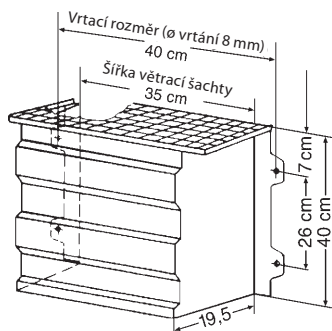

<b>Standardní upevnění</b>		...868100	...011614	50	108,-
<b>Upevnění pro izolované stěny do 100 mm</b> (4 kotvy ZAB 12-100)		...866040	...010853	30	369,-

<b>Rošt 30/10</b>	39 x 19,5	...868116	...011737	1	572,-
<b>Rošt 30/30</b>	39 x 19,5	...868115	...011591	1	441,-
<b>Rošt tahokov</b>	39 x 19,5	...868118	...011751	1	441,-