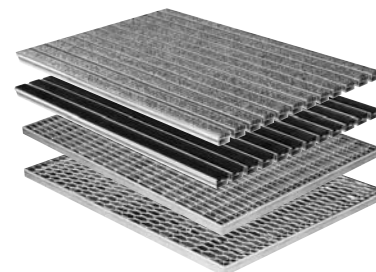

MS FG

Hrubosrstá lamela, gumová lamela, mřížový rošt s oky 30/10, rošt z tahokovu.

MS MS

Upozornění

Atypická provedení pod 0,6 m² budou dodána s příplatkem 15 %. Při vyšších množstvích kontaktujte oddělení odbytu MEA MEISINGER. Gumové rohožky od velikosti 150 x 100 cm budou dodány jako vícedílné.

Atypická provedení

Označení	Měrná jednotka	Kč
Hliníkové rámy	za běžný metr	839,-
Kokosová rohožka	za m²	4 060,-
Gumová rohožka s uzavřeným dnem ³⁾	za m²	4 830,-
Gumová rohožka s otevřeným dnem ³⁾	za m²	4 830,-

³⁾ Upozorňujeme, že gumové rohožky nemusí být stálobarevné, protože se jedná o přírodní produkt. V případě světlejších odstínů podlahové dlažby doporučujeme použít kokosové rohožky.