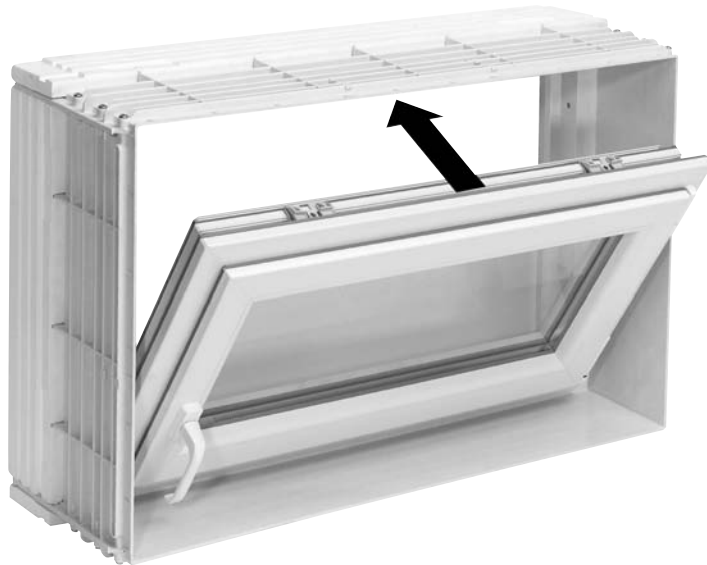

System CLICK-IN: Zaklapnout. Hotovo!