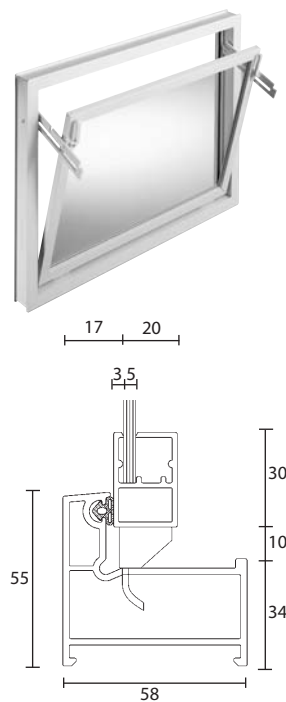

* Vnější rozměr okna je vždy o 1 cm menší než skladebný rozměr.

MS FK