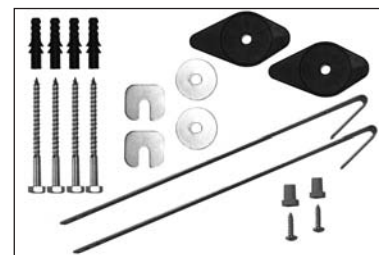

Upevňovací sada, betonové stěny s izolací do 100 mm

Pro světlíky MEAMAX/MULTINORM 4 MEA atyp. kotvy ZAB 12-140, zajištění roštu	...866040	...010853	10	369,-
Pro mezikusy MEAMAX 4 MEA atyp. kotvy ZAB 12-140	...876245	...015063	10	382,-
Pro nástavce světlíku MEA MULTINORM 4 MEA atyp. kotvy ZAB 12-140	...865924	...010785	10	369,-
Pro velký světlík* MEA MULTINORM 6 kotev ZAB 12-140, zajištění roštu proti vyjmutí	...865904	...015919	1	654,-

* Velké světlíky: 200 x 100 x 70 a 200 x 150 x 70

Upevňovací sada, betonové stěny s izolací do 200 mm

Pro světlíky MEAMAX/MULTINORM 4 MEA atyp. kotvy ZAB 12-240, zajištění roštu	...865926	...011249	1	939,-
Pro mezikusy MEAMAX 4 MEA atyp. kotvy ZAB 12-240	...876250	...015070	1	993,-
Pro nástavce světlíku MEA MULTINORM 4 MEA atyp. kotvy ZAB 12-240	...865928	...011256	1	939,-
Pro velký světlík* MEA MULTINORM 6 kotev ZAB 12-240, zajištění roštu proti vyjmutí	...865906	...015926	1	996,-

* Velké světlíky: 200 x 100 x 70 a 200 x 150 x 70

Upevňovací sada – světlík odolný tlakové vodě (DWD), betonové stěny

Pro světlíky MEAMAX	pro šířky 80 a 100 cm (2 x DWD lepicí a utěšňovací hmota, 1 x ukončovací destička)	...876255	...015087	1	3 419,-
	pro šířku 125 cm (3 x DWD lepicí a utěšňovací hmota, 1 x ukončovací destička)	...876270	...015223	1	4 373,-
Pro světlíky MEA MULTINORM		...865930	...013755	1	4 764,-
Lepicí a utěšňovací hmota DWD		...866650	...038154	1	897,-

MS LI

Standardní upevňovací sada pro světlíky