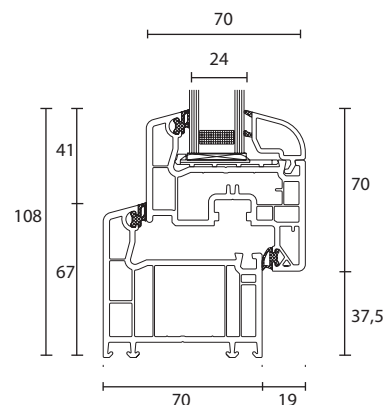

Upozornění

Na přání s ornamentálním sklem
za příplatek 30 %.