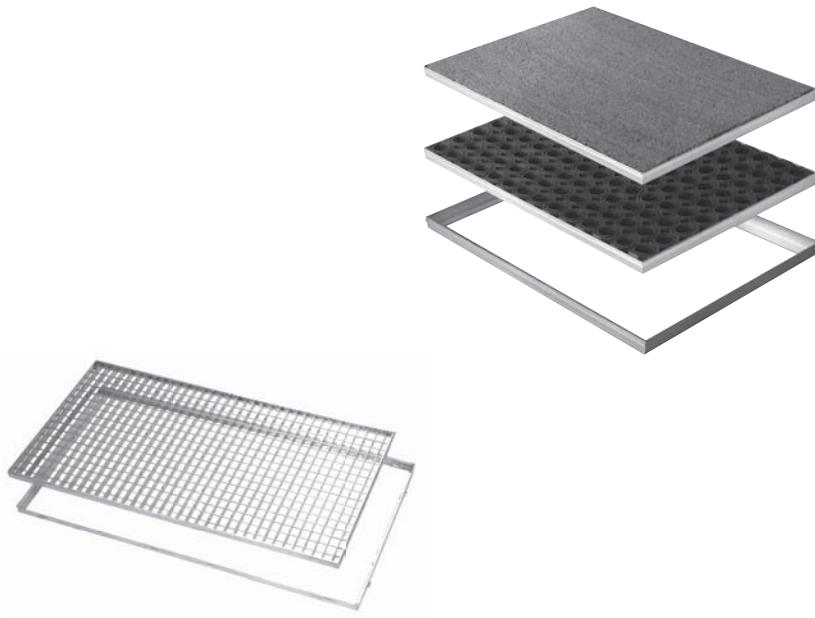

*Normované rošty
a rámy
Rohožky a rámy*

Normované rošty a rámy

- Dlouhodobá ochrana roštů proti korozi díky jedné z nejmodernějších evropských technologií žárového zinkování (podle DIN EN ISO 1461)
- Vysoce jakostní rošty

Rohožky a rámy

- Hliníkové rámy s dlouhou životností
- Volitelně s různými rohožkami nebo mřížovými rošty