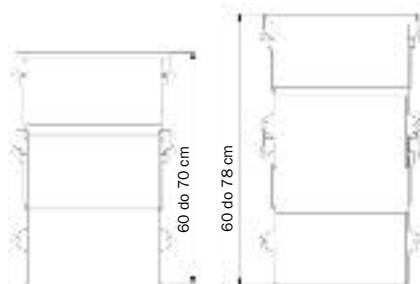

Rozsah nastavení:
60-70 s odstraněním
spodního upevnění

Rozsah nastavení:
60-78 bez odstranění
spodního upevnění

Pokyny pro utěsňování světlíku

Upozornění: před montáží je nutné do světlíku vložit rošt.

Při utěsňování světlíku proti spodní vodě je třeba dodržet následující doporučení:

1. Nanést těsnící hmotu na zeď (zrcadlově ke drážce v obvodovém límci světlíku).
2. Naplnit drážku ve světlíku těsnící hmotou a přišroubovat pevně na zeď.
3. Nanést dodatečně těsnící hmotu kolem „límce“ světlíku, zvláště u upevňovacích šroubů, aby došlo k dokonalému přilnutí světlíku ke zdi.
4. Osadit odvodňovací otvor odvodňovacím uzávěrem s protizápachovou záklapkou (dodává ACO) a obvyklým způsobem odvést do kanalizace. Světlík je možné odvodnit i do trativodu (2-3m dlouhý).

Po utěsnění světlíku je vhodná celá řada produktů běžně dostupná na našem trhu. Doporučujeme použít universální stavební silikon. Při montáži světlíku k objektu, který má ve zdivu izolační vrstvu, se doporučuje použít k upevnění světlíku izolační rozpěrku (dodává ACO). Při montáži světlíku k objektu, který je izolován polyetylenovou izolační hmotou, je nutno k dokonalému utěsnění použít oboustranně lepicí pás z modifik. Bitumenu.