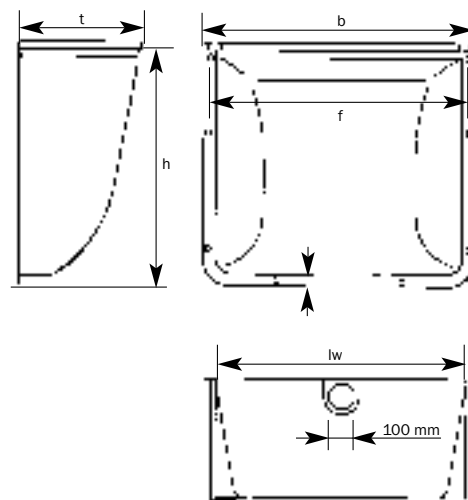

Nastavovací prvky ACO Allround®, hloubka 40 cm, pochozí, prodloužení výškově nastavitelné 9-30 cm vč. montážní upevňovací sady a bezpečnostní pojistky proti zcizení roštu

velikost v cm Š x V x H	pro šířku světlíku v cm	poznámka	kg/ ks	ks/ bal	obj. č.
80 x 32 x 40	80	max. 3 kusy	4,0	14	35616
100 x 32 x 40	100	max. 3 kusy	4,7	14	35617
125 x 32 x 40	125	max. 3 kusy	5,9	14	35920
150 x 32 x 70	150	max. 1 kus	22,1	10	38788
výztužný rám	80		2,5	14	35588
výztužný rám	100		2,7	14	35589
výztužný rám	125		2,8	14	35900
výztužný rám	150		3,8	10	38774

Nastavovací prvek ACO Allround

Nástavba 150 x 32 x 70

Protizápachový uzávěr včetně pryžového těsnění

Izolační rozpěrka

Tabulka rozměrů světlíků ACO

světlík š x v x h cm	max. šířka okna cm	velikost roštu cm	b cm	h cm	t cm	lw cm	f cm	materiál
80 x 60 x 40	80	84 x 40	92	66,6	42,9	80,9	88	PP-GF
100 x 60 x 40	100	104 x 40	112	66,6	42,9	100,8	108	PP-GF
100 x 100 x 40	100	104 x 40	112	107,3	42,9	100,8	108	PP-GF
100 x 130 x 40	100	104 x 40	112	137,3	42,9	100,8	108	PP-GF
125 x 100 x 40	125	134 x 40	143	107,4	42,9	131	138	GFK
125 x 130 x 60	125	136 x 60,5	142	135	63	132	137	PP
150 x 100 x 70	150	166,5 x 70,1	168,6	108,1	73,6	158,8	163,6	GFK
150 x 150 x 70	150	166,5 x 70,1	168,6	158,1	73,6	158,8	163,6	GFK
200 x 100 x 70	200	216,5 x 70,1	218,6	108,1	73,6	208,8	213,6	GFK
200 x 150 x 70	200	216,5 x 70,1	218,6	158,1	73,6	208,8	213,6	GFK